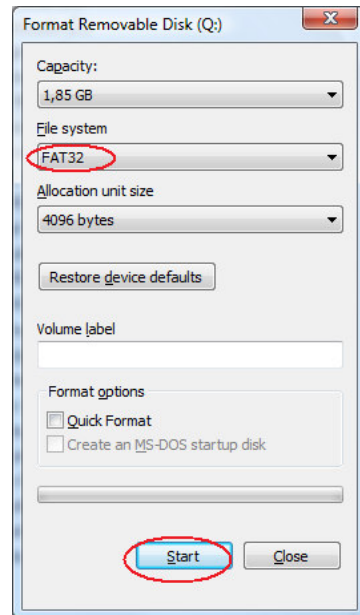

R4i-SDHC menu installatie

Deze handleiding beschrijft hoe u het menu voor de R4i-SDHC op een Micro SD kaart plaatst. Dit menu is noodzakelijk voor de werking van de kaart, zonder menu zal de R4i-SDHC niet werken.

Stap 1: Plaats de micro sd kaart in de meegeleverde usb cardreader en stop deze in de usb poort van uw computer.

Stap 2: Open windows verkenner en selecteer de schijf met het micro sd kaartje.

Stap 3: Indien er reeds data op de micro sd staat maak hiervan dan eerst een backup. Alle data op de schijf zal in stap 5 verloren gaan.

Stap 4: Klik met uw rechtermuisknop op de geselecteerde schijf en kies voor de optie formatteren. Selecteer de optie FAT32.

Stap 5: Druk op start. Klik OK bij de melding van de computer dat alle gegevens verloren gaan.