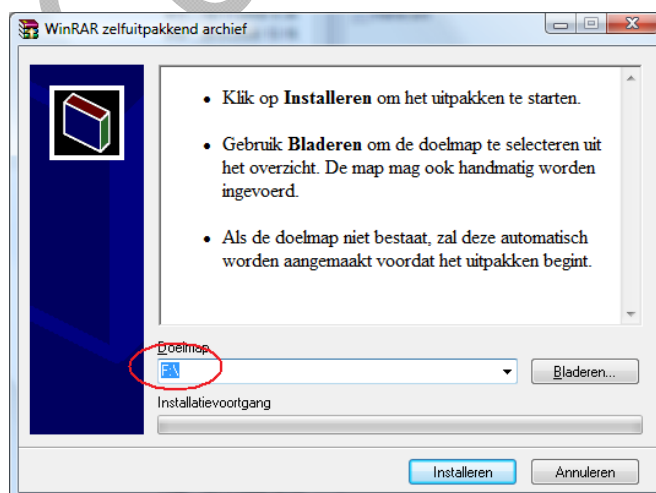

Stap 5: Druk op start. Klik OK bij de melding van de computer dat alle gegevens verloren gaan.

Stap 6: Download de R4 SDHC menu software [hier](#) en sla het op.

Stap 7: De software is een zelfuitpakkend zip bestand. Dubbelklik het gedownloade bestand en selecteer uw de schijf waarin uw micro SD kaart zich bevindt.