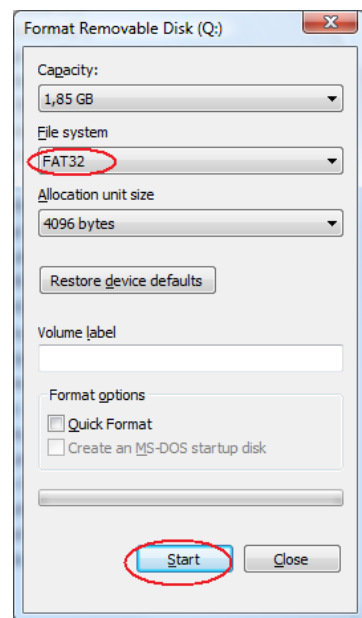

R4 SDHC menu installatie

Deze handleiding beschrijft hoe u het menu voor de DSTT alsmede de DSTTi op een Micro SD kaart plaatst. Dit menu is noodzakelijk voor de werking van de kaart, zonder menu zal de DSTT(i) niet werken.

Stap 1: Gebruikt u een USB cardreader, doe dan de micro sd kaart in de usb cardreader en stop deze in de usb poort van uw computer. Gebruikt u een interne of andersoortige cardreader dan kunt u gebruikmaken van de bijgeleverde SD adapter. Steek de micro SD kaart in de adapter en plaats het geheel in de cardreader.

Stap 2: Open windows verkennen en selecteer de schijf met het micro sd kaartje.

Stap 3: Indien er reeds data op de micro sd staat maak hiervan dan eerst een backup. Alle data op de schijf zal in stap 5 verloren gaan.

Stap 4: Klik met uw rechtermuisknop op de geselecteerde schijf en kies voor de optie formatteren. Selecteer de optie FAT32.